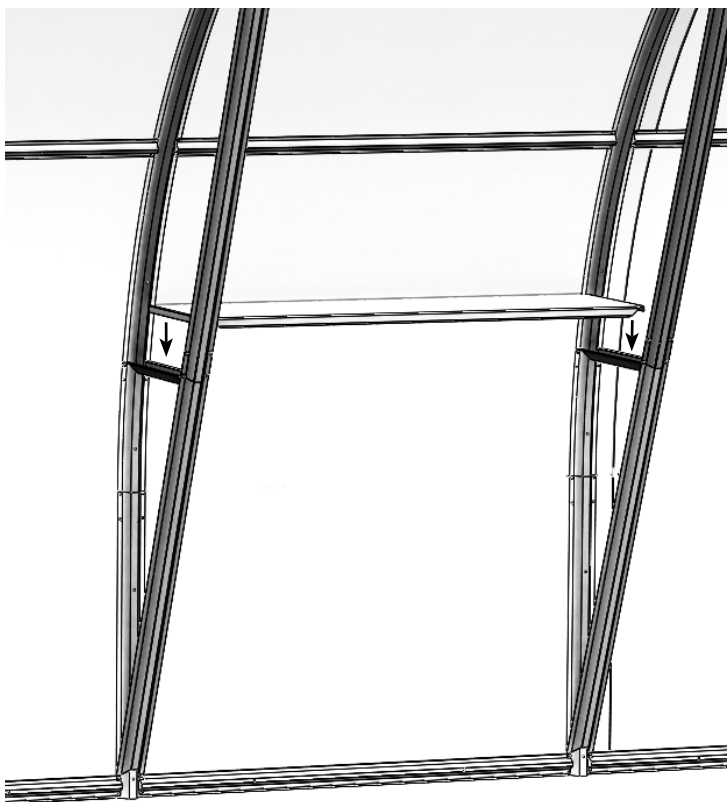

## **ПОЛКА ДЛЯ ТЕПЛИЦЫ «ДАЧНАЯ-ДВУШКА» модель 2020**

### Назначение

- Полка предназначена для лёгких вещей: перчаток, ручных инструментов и т.п.
- Максимальная нагрузка не более 10 кг