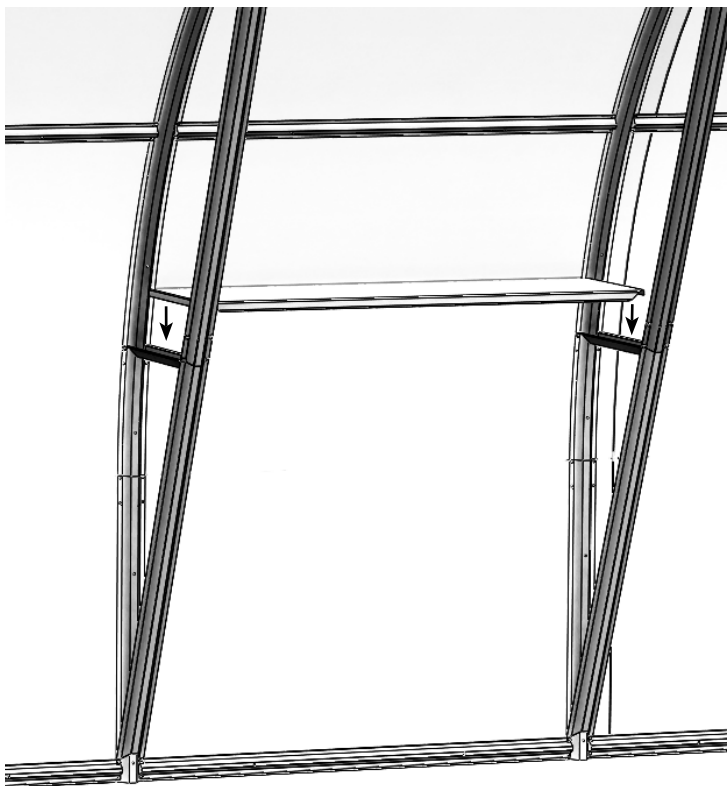

Certified by
Russian Registry

ПОЛКА ДЛЯ ТЕПЛИЦЫ ДАЧНАЯ СТРЕЛКА (МОДЕЛЬ 2020)

SHELF FOR THE GREENHOUSE DACHNAY STRELKA (MODEL 2020)

Назначение

- Полка предназначена для лёгких вещей: перчаток, ручных инструментов и т.п.
- Максимальная нагрузка не более 10 кг