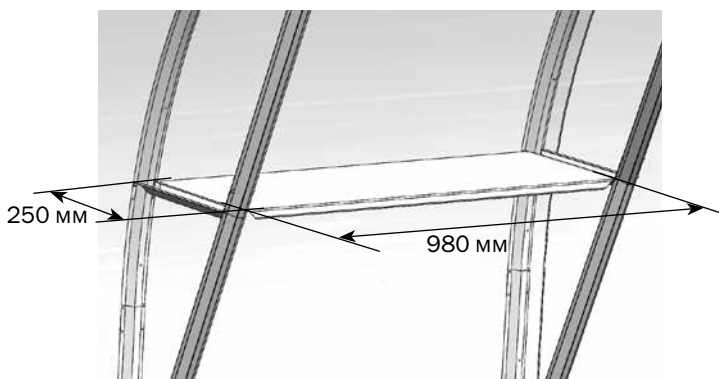

Certified by
Russian Registry

ПОЛКА ДЛЯ ТЕПЛИЦЫ ДАЧНАЯ СТРЕЛКА (МОДЕЛЬ 2020)

SHELF FOR THE GREENHOUSE DACHNAY STRELKA (MODEL 2020)

Назначение

- Полка предназначена для лёгких вещей: перчаток, ручных инструментов и т.п.
- Максимальная нагрузка не более 10 кг