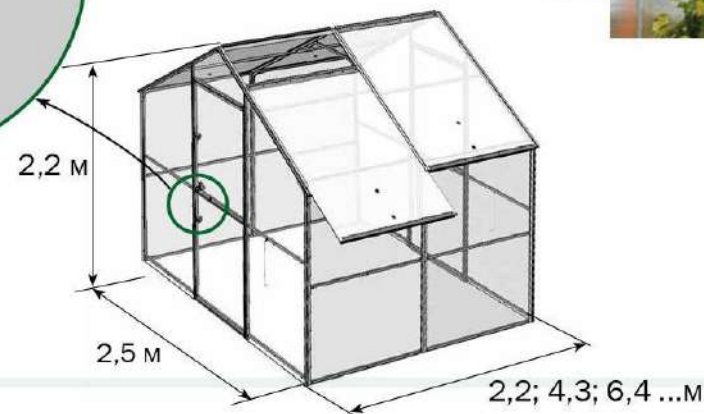

ТЕПЛИЦА ДЕЛЬТА

МОДЕЛЬ 2017

- 1 Максимально полезный объем (1,5 метра до деталей крыши)
- 2 Двустворчатая дверь-форточка
- 3 Уплотнительный профиль в комплекте
- 4 Запирание «снаружи-изнутри»
- 5 Эффективное проветривание за счет снятия верхних панелей поликарбоната
- 6 Выдерживает суровые сибирские снегопады
- 7 На зимний период крыша снимается
- 8 Снег в теплице поддерживает плодородие почвы
- 9 Маркировка деталей
- 10 Отверстия для крепления поликарбоната
- 11 Фундаментные стойки в комплекте
- 12 Удобная упаковка для механизированной погрузки/выгрузки
- 13 Отсутствуют сварные соединения

Исключительное право на технические решения охраняются патентами №138448, №151364, №165484, №165485

Идеальная теплица, какая она? Теплица «Дельта» дает летом обильные урожаи, а зимой не боится самых суровых снегопадов!

8(8452) 98-83-18

8(8452) 37-55-58

г. Саратов
ул. Александровская
д.1А (п. Родные просторы)

ДВУСКАТНАЯ
СДВИЖНАЯ
КРЫША

ТЕПЛИЦА **ДЕЛЬТА**

*Дверь теплицы «Дельта»
делится на верхнюю
и нижнюю часть*

8(8452) 98-83-18

8(8452) 37-55-58

г. Саратов

ул. Александровская

д.1А (п. Родные просторы)

Теплица «Дельта» от компании «Воля» сделана в форме домика из оцинкованной трубы 20х20, которая не поддается коррозии долгое время. За счет двускатной крыши в теплице домиком из поликарбоната больше полезного объема, так как растения могут подниматься возле боковой стенки. Угол наклона крыши теплицы «Дельта» обеспечивает максимальное количество света, так необходимого растениям на всех этапах созревания.