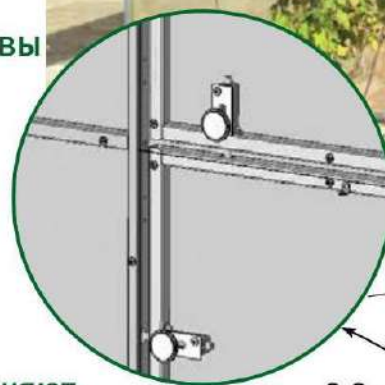

ТЕПЛИЦА ДЕЛЬТА

МОДЕЛЬ 2017

1. 1 Максимально полезный объем (1,5 метра до деталей крыши)
2. 2 Двустворчатая дверь-форточка
3. 3 Уплотнительный профиль в комплекте
4. 4 Запирание «снаружи-изнутри»
5. 5 Эффективное проветривание за счет снятия верхних панелей поликарбоната
6. 6 Выдерживает суровые сибирские снегопады
7. 7 На зимний период крыша снимается
8. 8 Снег в теплице поддерживает плодородие почвы
9. 9 Маркировка деталей
10. 10 Отверстия для крепления поликарбоната
11. 11 Фундаментные стойки в комплекте
12. 12 Удобная упаковка для механизированной погрузки/выгрузки
13. 13 Отсутствуют сварные соединения

Исключительное право на технические решения охраняются патентами №138448, №151364, №165484, №165485

Идеальная теплица, какая она? Теплица «Дельта» дает летом обильные урожаи, а зимой не боится самых суровых снегопадов!

8(8452) 98-83-18

8(8452) 37-55-58

г. Саратов
ул. Александровская
д.1А (п. Родные просторы)

ДВУСКАТНАЯ
СДВИЖНАЯ
КРЫША