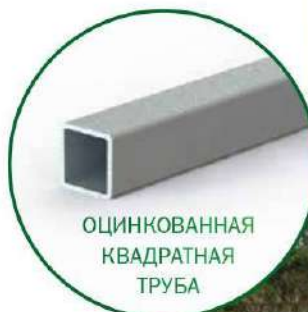

ТЕПЛИЦА ДЕЛЬТА

МОДЕЛЬ 2017

1. 1 Максимально полезный объем (1,5 метра до деталей крыши)
2. 2 Двустворчатая дверь-форточка
3. 3 Уплотнительный профиль в комплекте
4. 4 Запирание «снаружи-изнутри»
5. 5 Эффективное проветривание за счет снятия верхних панелей поликарбоната
6. 6 Выдерживает суровые сибирские снегопады
7. 7 На зимний период крыша снимается
8. 8 Снег в теплице поддерживает плодородие почвы
9. 9 Маркировка деталей
10. 10 Отверстия для крепления поликарбоната
11. 11 Фундаментные стойки в комплекте
12. 12 Удобная упаковка для механизированной погрузки/выгрузки
13. 13 Отсутствуют сварные соединения

Исключительное право на технические решения охраняются патентами №138448, №151364, №165484, №165485

Идеальная теплица, какая она? Теплица «Дельта» дает летом обильные урожаи, а зимой не боится самых суровых снегопадов!

8(8452) 98-83-18

8(8452) 37-55-58

г. Саратов
ул. Александровская
д.1А (п. Родные просторы)

ДВУСКАТНАЯ
СДВИЖНАЯ
КРЫША