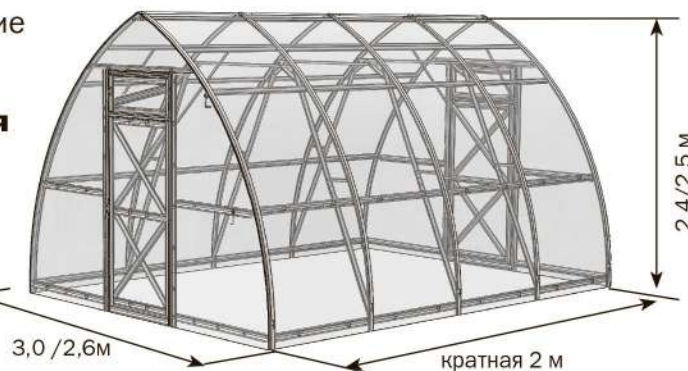

Более 30 лет на рынке России