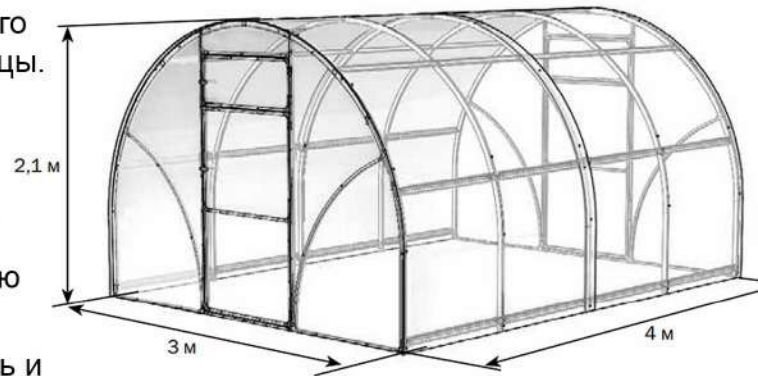

28 лет на рынке