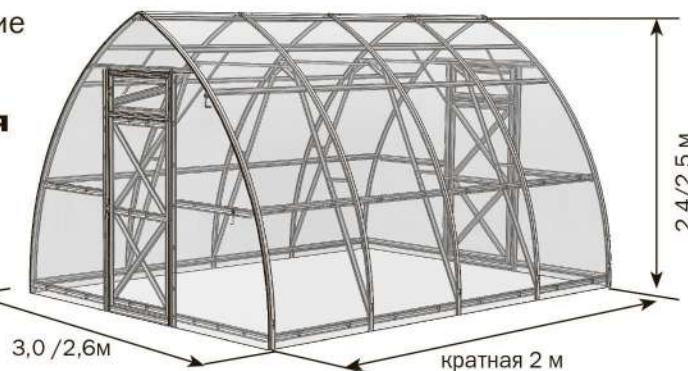

ТЕПЛИЦА Дачная-Стрелка 2020

ОСОБЕННОСТИ:

 **Ультрапрочная**
Стреловидная форма выдерживает **снеговую нагрузку до 450 кг/м²**.

 **Увеличенный слой цинка 275гр/м²**. Увеличение срока службы в 2 раза.

 **Каркас из широкого оцинкованного профиля 60x20**. Каркас в виде **фермы**. Срок службы 20 лет.

 **Фундамент в комплекте**. Специальные **грунтозацепы** на каждую дугу и дверную стойку.

 **Ширина 2,6/3 метра**. Можно установить две-три грядки с удобными проходами.

 **Высота 2,5/2,4 метра**. Подходит для выращивания ампельных и высокорослых сортов.

 **Открытие дверей на 180°**.

 **Простая установка полок** на детали каркаса.

Более 30 лет на рынке России

ДОПОЛНИТЕЛЬНЫЕ ТОВАРЫ

грядка

полка

форточка

8(8452) **98-83-18**