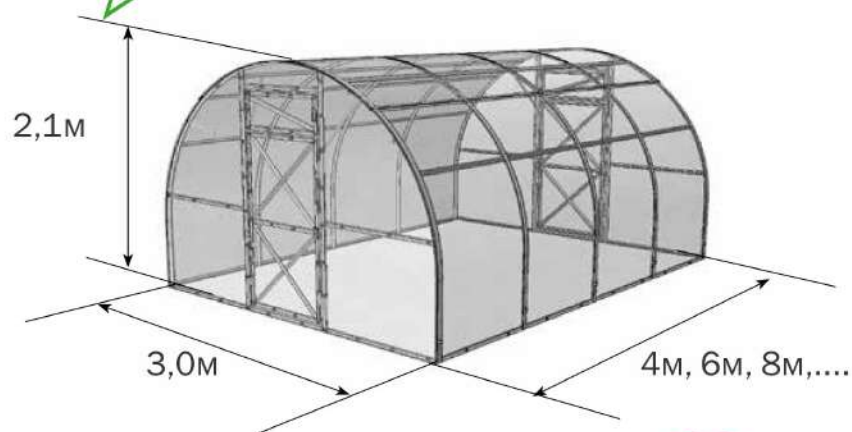

# ТЕПЛИЦА **ОРБИТА**

Широкий мощный профиль 60x20,  
усиленный дверной проём, упро-  
щенная сборка, ДОСТУПНАЯ ЦЕНА!

Завод "ВОЛЯ" - 28 лет на рынке России  
г. Саратов, ул. Александровская, д. 1А (п. Родные просторы)  
8 (8452) 98-83-18, 37-55-58; e-mail: 9675008318@mail.ru

# ТЕПЛИЦА **ОРБИТА**

«Орбита» база «Орбита» вставка

При желании, либо если возникает вероятность превышения допустимой снеговой нагрузки, теплицу можно дополнить комплектом усилителей (приобретаются отдельно).