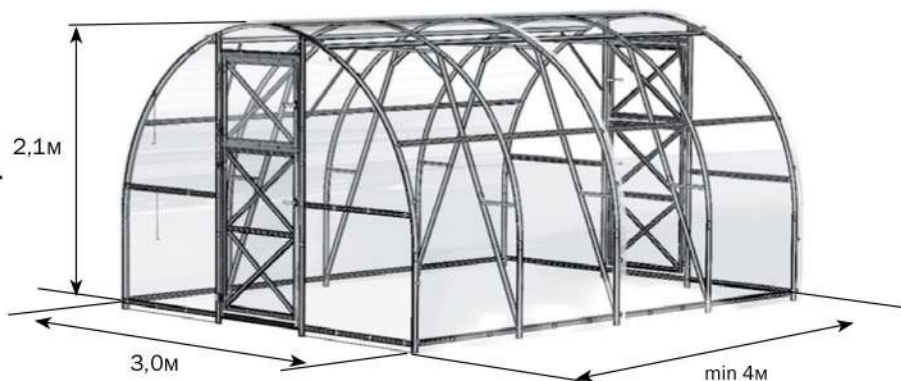

ТЕПЛИЦА Дачная Трёшка 2020

ОСОБЕННОСТИ:

-  **Высокопрочная.** Выдерживает **снеговые нагрузки до 180 кг/м²**
-  **Каркас из широкого оцинкованного профиля 60x20.** Каркас в виде **фермы**. Срок службы 20 лет.
-  **Увеличенный слой цинка 275гр/м².** Увеличение срока службы в 2 раза.
-  **Оптимальный размер.** Ширина 3 метра подходит для двух-трех грядок с удобными проходами.
-  **Фундамент в комплекте.** Специальные грунтозацепы на каждую дугу и дверную стойку.
-  **Упрощенная сборка.** Уменьшено количество деталей.
-  **Новая металлическая двусторонняя ручка.** Удобство закрывания, открывания.
-  Возможность установки **декоративной стальной окантовки** для дверей и торцевых форточек.
-  **Открытие дверей на 180°**
-  **Удобное торцевое проветривание** за счет увеличенного размера форточек.
-  **Возможность правого и левого открывания** двери и форточки.