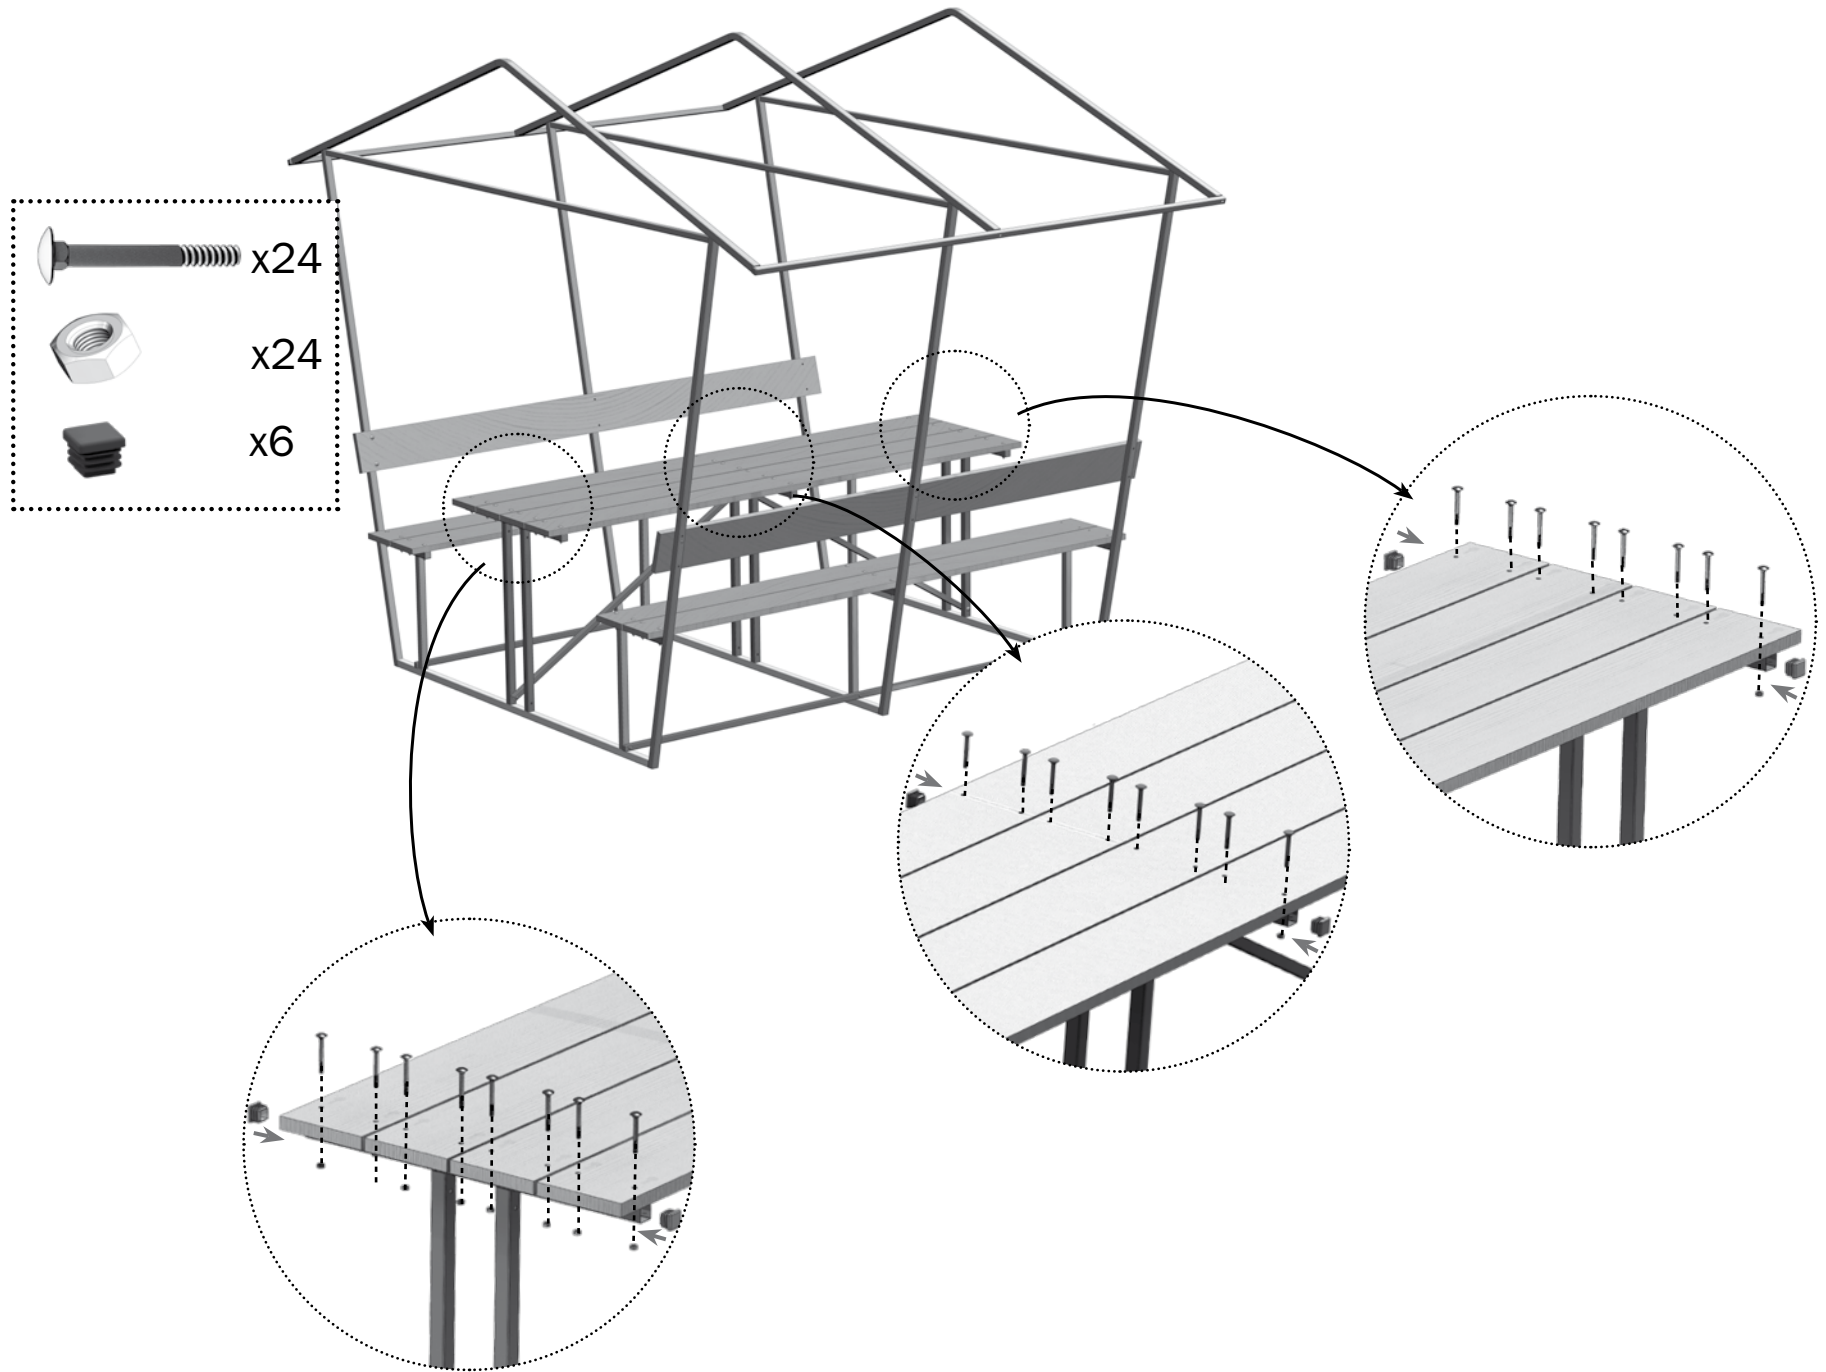

Описание

Каркас беседки имеет габариты 1,55х1,9х2,2 м. Изготовлен из оцинкованных стальных труб. Собирается с помощью болтов и гаек. В комплект входит всё необходимое для крепления покрытия и досок.

Для покрытия каркаса требуется лист поликарбоната 3 х2.1 м. В комплект лист поликарбоната не входит.

Комплектация набора для крепления в землю (приобретается отдельно)

№	наименование	кол-во, шт.
1	Ножка 	6
2	Опора 	6
3	Саморез 4.8х19 	18

1

2

3

4

5

6

Сотовый поликарбонат устанавливается строго определённой стороной наружу (к солнцу), имеющей защитный слой. Защитный слой обычно имеет сторона с надписями на транспортировочной плёнке. С другой стороны листа плёнка прозрачная. После разметки листа, но до его резки, сделайте пометки защитной стороны листа на каждом куске: после снятия транспортировочной плёнки стороны листа визуально не отличаются. Транспортировочная плёнка снимается с обеих сторон непосредственно перед закреплением покрытия на каркасе.