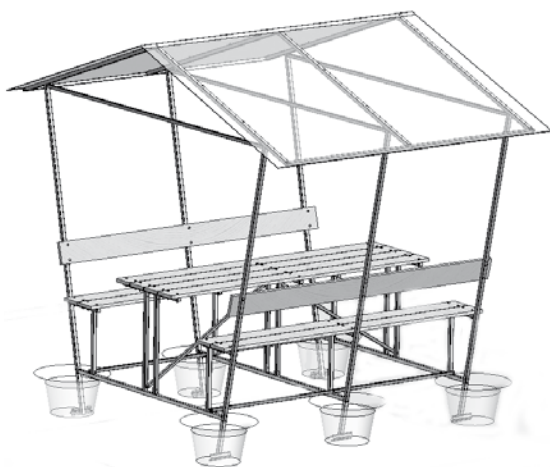

8

Установка набора для крепления в землю (в основную комплектацию не входит)