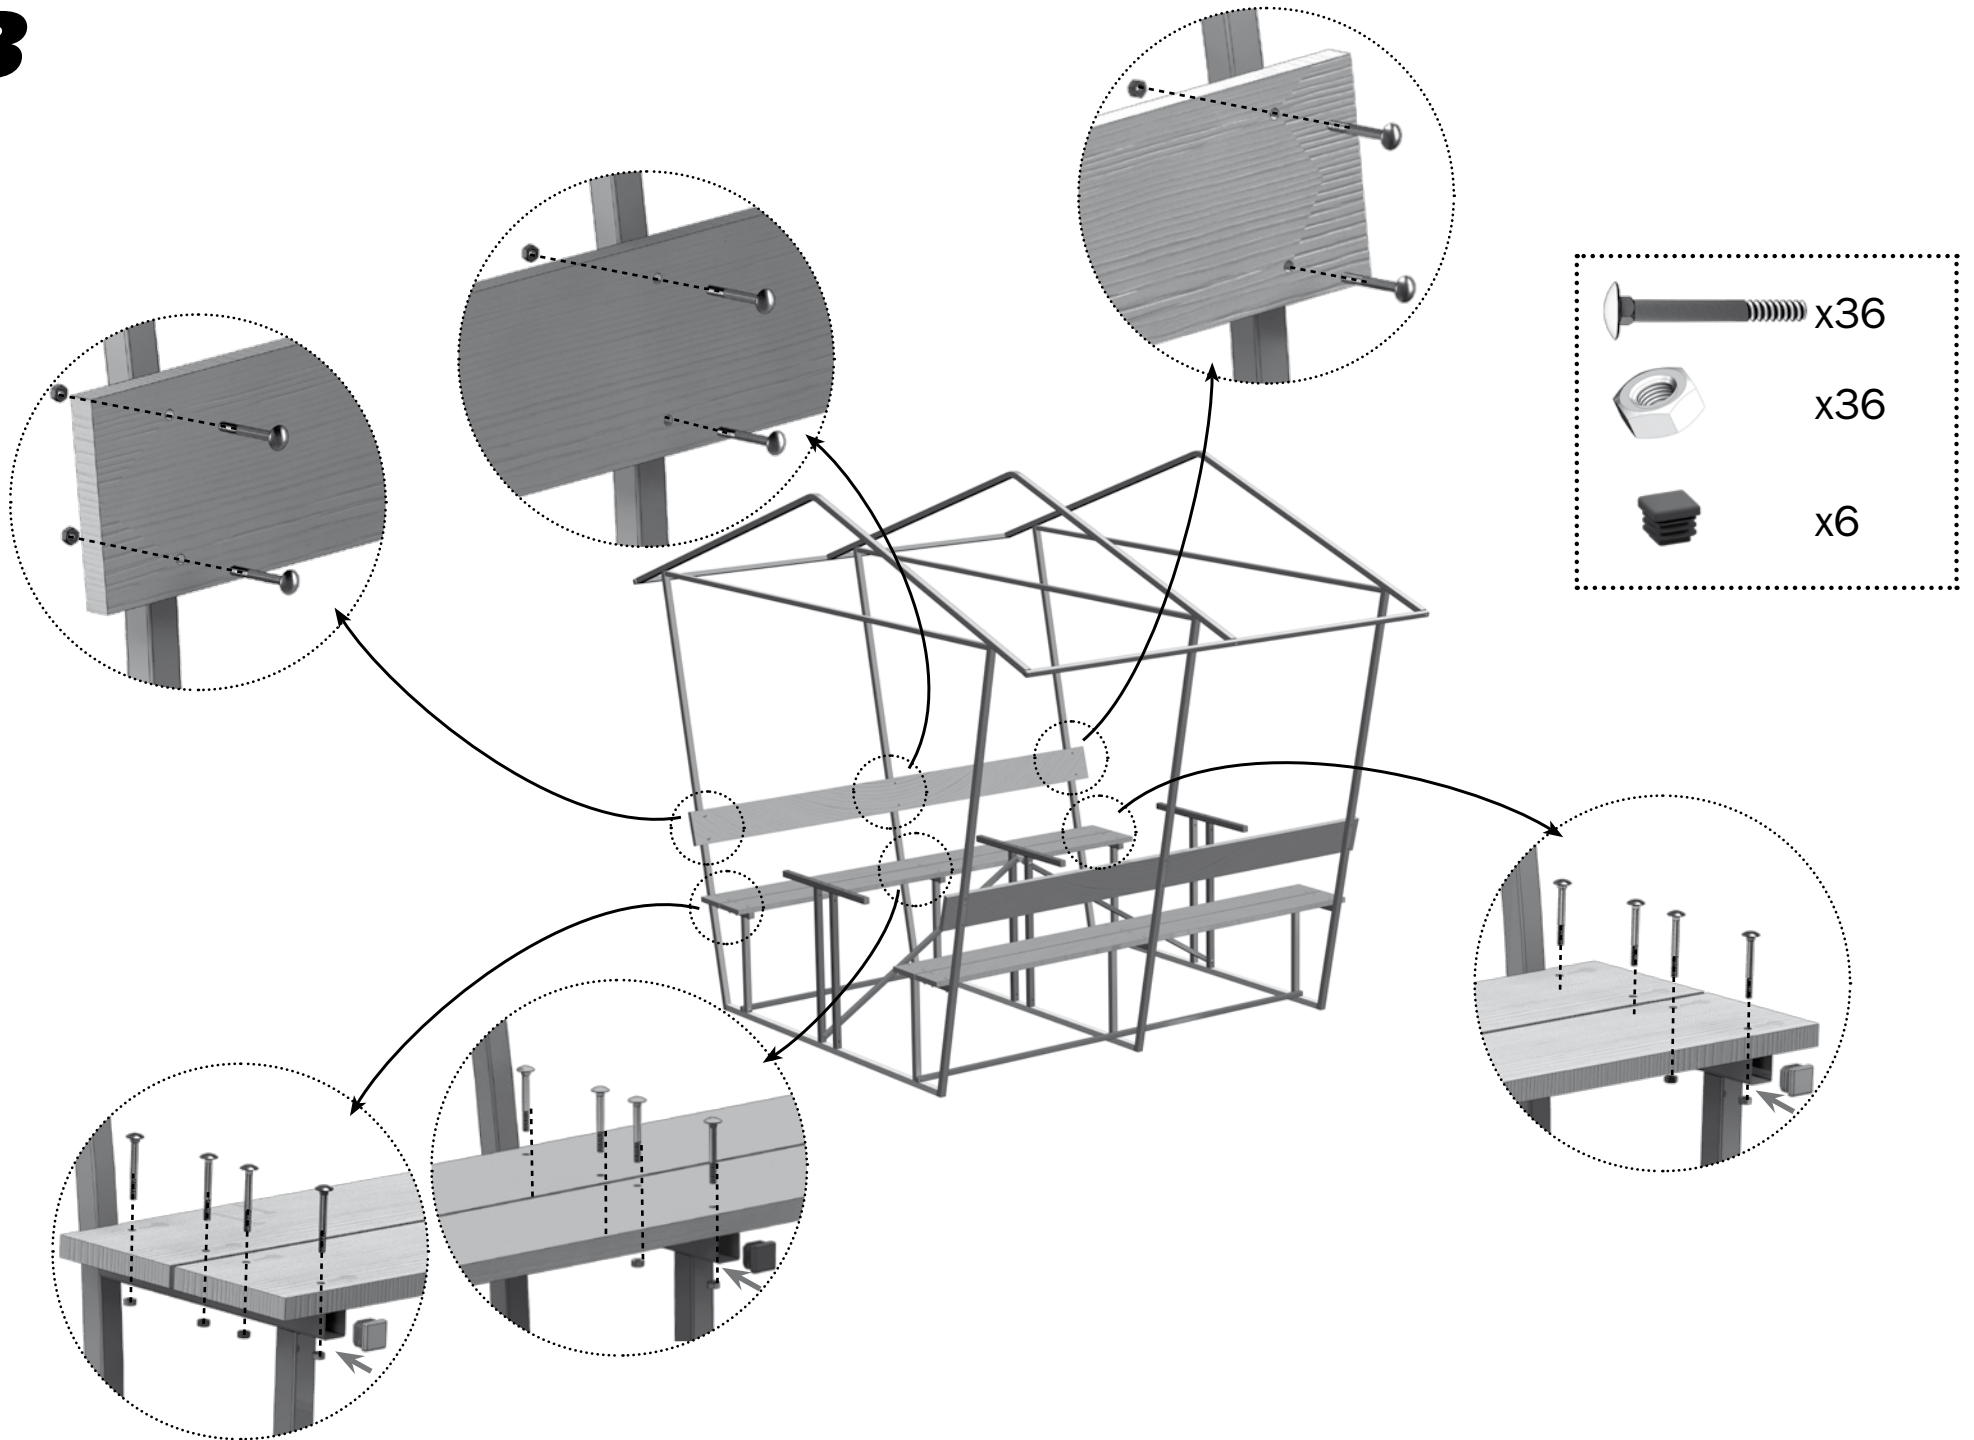

Описание

Каркас беседки имеет габариты 1,55х1,9х2,2 м. Изготовлен из оцинкованных стальных труб. Собирается с помощью болтов и гаек. В комплект входит всё необходимое для крепления покрытия и досок.

Для покрытия каркаса требуется лист поликарбоната 3 х2.1 м. В комплект лист поликарбоната не входит.

Комплектация набора для крепления в землю (приобретается отдельно)

№	наименование	кол-во, шт.
1	Ножка 	6
2	Опора 	6
3	Саморез 4.8х19 	18

1

2

3

4

5

6

Сотовый поликарбонат устанавливается строго определённой стороной наружу (к солнцу), имеющей защитный слой. Защитный слой обычно имеет сторона с надписями на транспортировочной плёнке. С другой стороны листа плёнка прозрачная. После разметки листа, но до его резки, сделайте пометки защитной стороны листа на каждом куске: после снятия транспортировочной плёнки стороны листа визуально не отличаются. Транспортировочная плёнка снимается с обеих сторон непосредственно перед закреплением покрытия на каркасе.