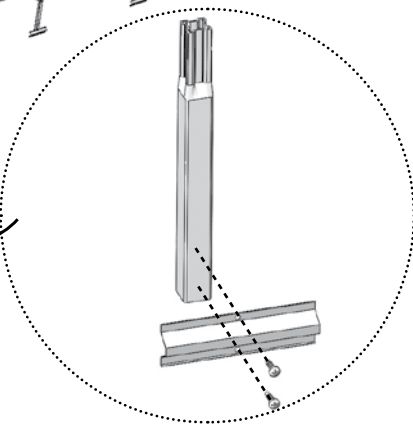

8

Установка набора для крепления в землю (в основную комплектацию не входит)