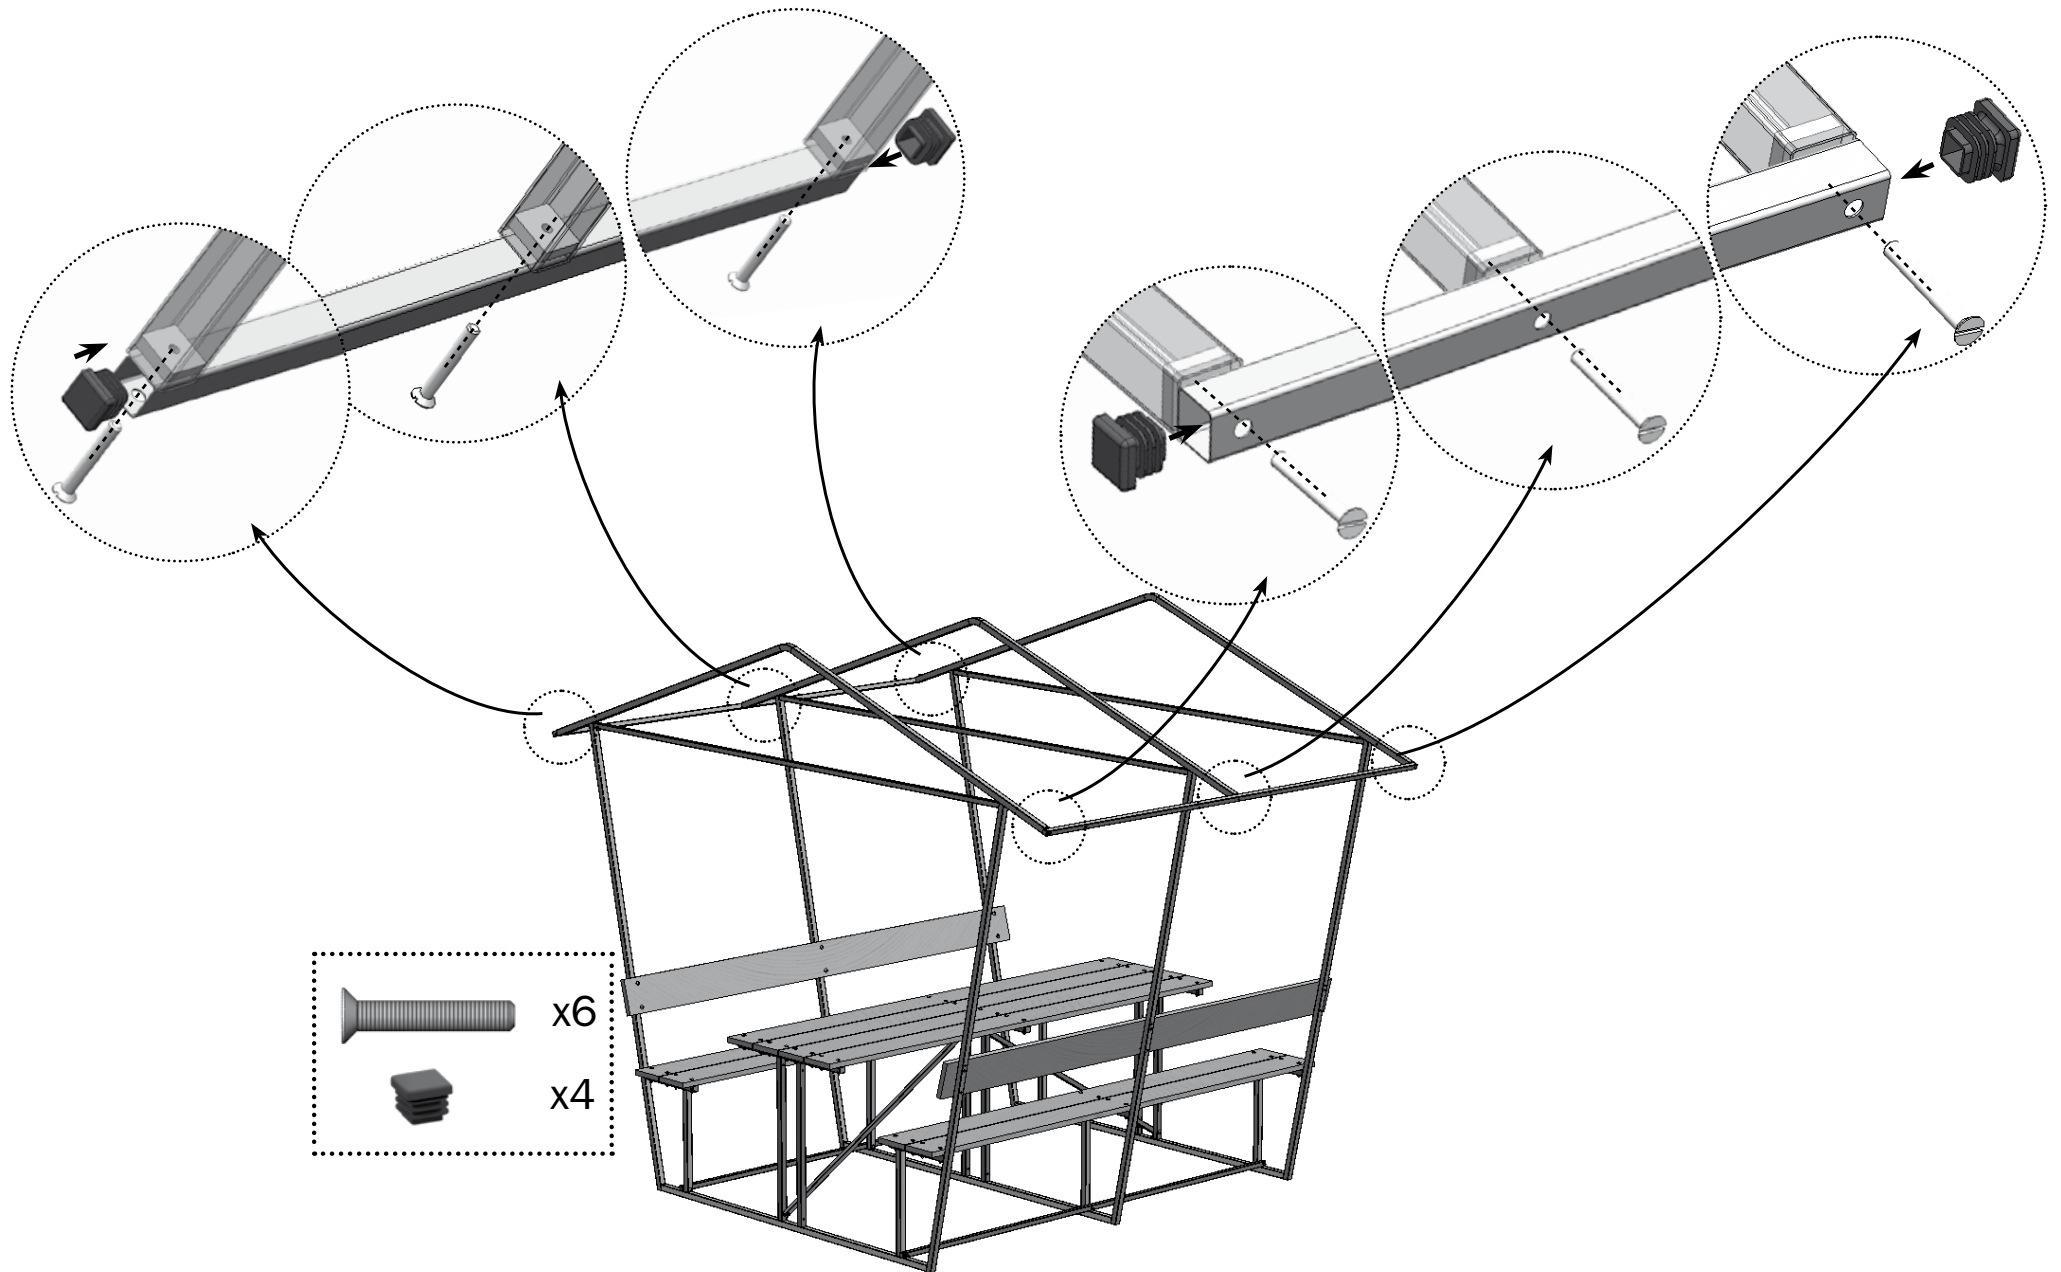

Описание

Каркас беседки имеет габариты 1,55х1,9х2,2 м. Изготовлен из оцинкованных стальных труб. Собирается с помощью болтов и гаек. В комплект входит всё необходимое для крепления покрытия и досок.

Для покрытия каркаса требуется лист поликарбоната 3 х2.1 м. В комплект лист поликарбоната не входит.

Не устанавливайте беседку близко от строений и деревьев, с которых могут упасть снег или лёд. Рекомендуемое расстояние не менее 2 м.

Каркас беседки необходимо закрепить на грунте, иначе возникает опасность сноса беседки ветром. Способ крепления беседки на грунте на усмотрение покупателя. Производитель не берёт на себя ответственность за снос беседки ветром. Возможна покупка дополнительного набора для крепления в землю (см. инструкцию по сборке п.8).

Комплектация набора для крепления в землю (приобретается отдельно)

№	наименование	кол-во, шт.
1	Ножка 	6
2	Опора 	6
3	Саморез 4.8х19 	18

1

2

3

4

5

6

Сотовый поликарбонат устанавливается строго определённой стороной наружу (к солнцу), имеющей защитный слой. Защитный слой обычно имеет сторона с надписями на транспортировочной плёнке. С другой стороны листа плёнка прозрачная. После разметки листа, но до его резки, сделайте пометки защитной стороны листа на каждом куске: после снятия транспортировочной плёнки стороны листа визуально не отличаются. Транспортировочная плёнка снимается с обеих сторон непосредственно перед закреплением покрытия на каркасе.