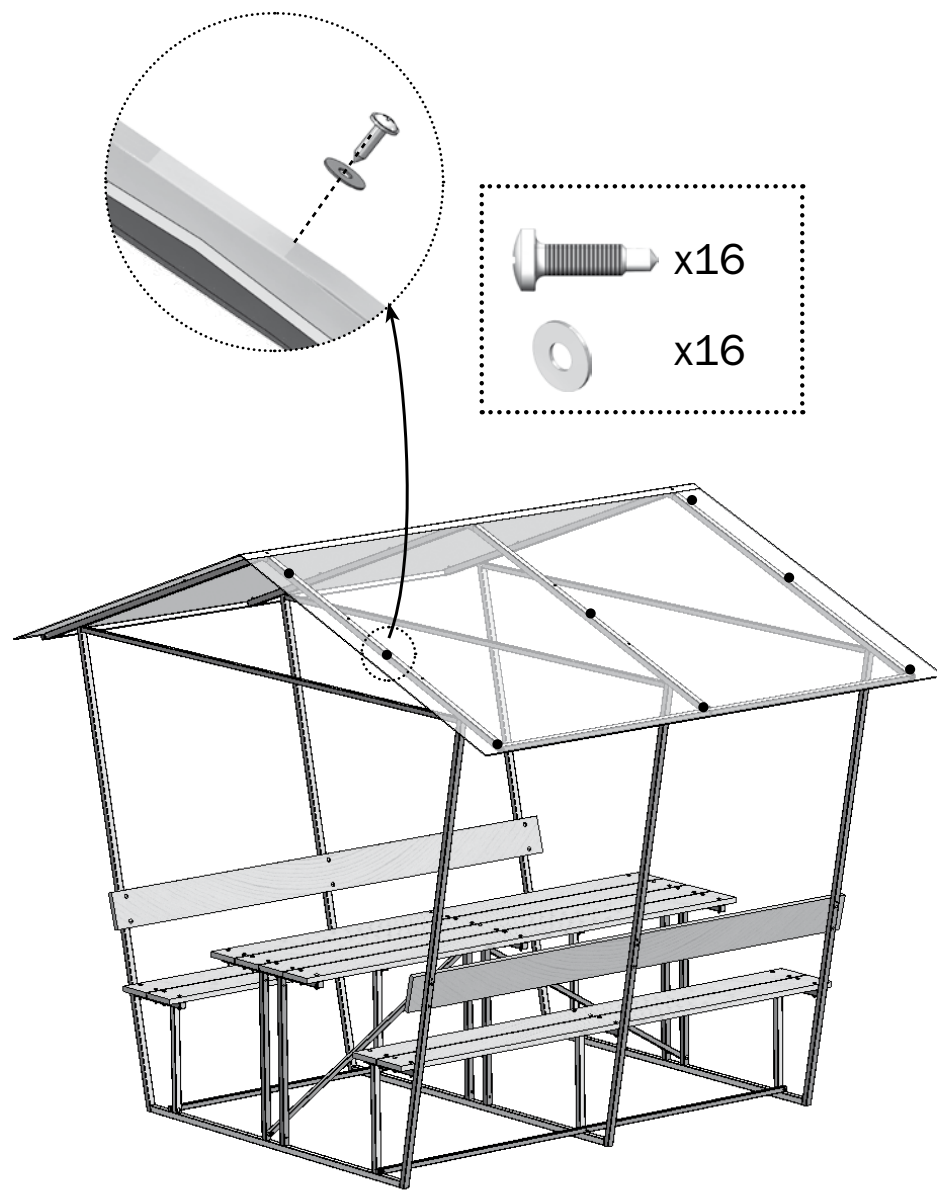

6

Сотовый поликарбонат устанавливается строго определённой стороной наружу (к солнцу), имеющей защитный слой. Защитный слой обычно имеет сторона с надписями на транспортировочной плёнке. С другой стороны листа плёнка прозрачная. После разметки листа, но до его резки, сделайте пометки защитной стороны листа на каждом куске: после снятия транспортировочной плёнки стороны листа визуально не отличаются. Транспортировочная плёнка снимается с обеих сторон непосредственно перед закреплением покрытия на каркасе.

7