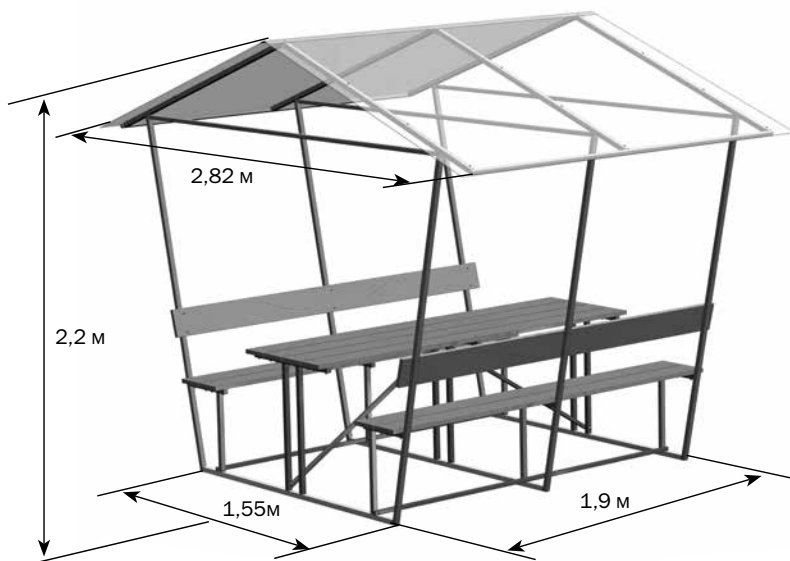

Система менеджмента качества (СМК)
ООО «Воля» сертифицирована
на соответствие
требованиям
стандарта
ISO 9001:2008

Сертифицировано
Русским Регистром

КОМПАНИЯ
ВОЛЯ

ТАРЫ-БАРЫ

беседка

Технический паспорт

стр. 2-3

Инструкция по сборке

стр. 4-16