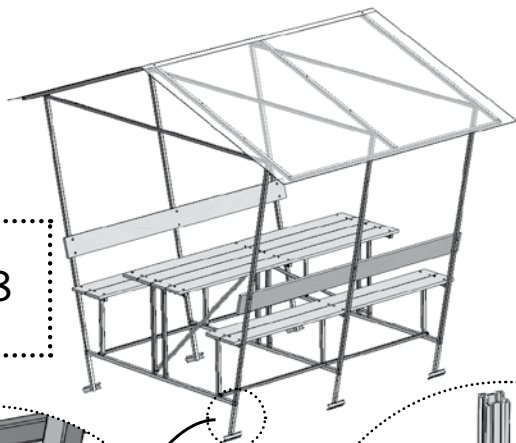

8

Установка набора для крепления в землю (в основную комплектацию не входит)