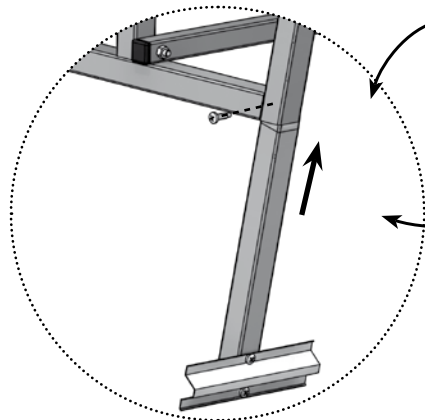

8

Установка набора для крепления в землю (в основную комплектацию не входит)