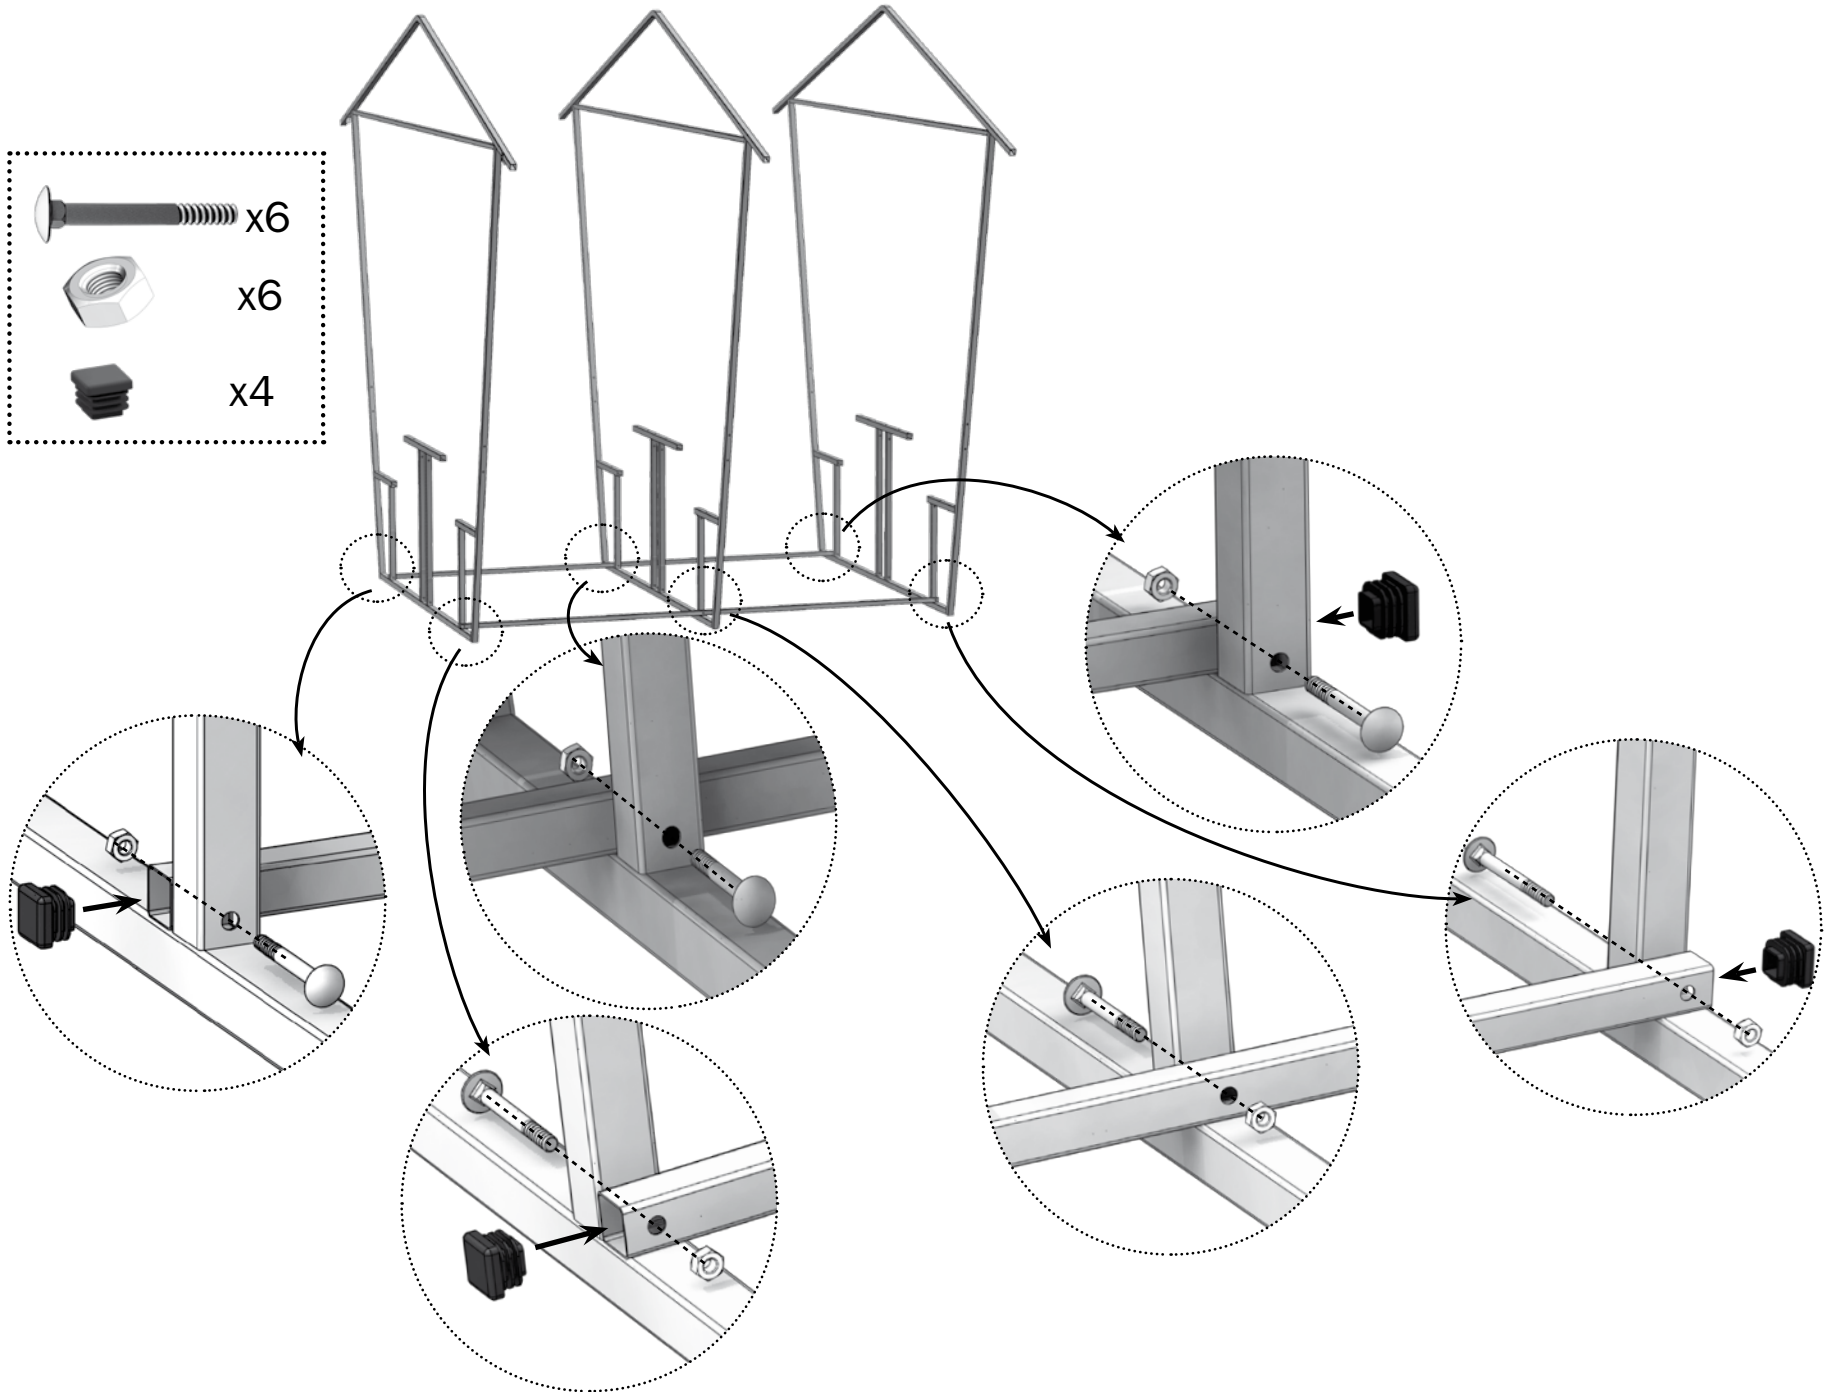

Предприятие оставляет за собой право на внесение изменений в конструкцию теплицы.

Комплектация

№	наименование	кол-во, шт.
1	Арка беседки 	3
2	Прогон 	4
3	Укос 	2
4	Конёк 	1
5	Доска деревянная строганная 	10
6	Заглушка 20x20 	8
7	Заглушка 25x25 	12
8	Болт М6х55 	70
9	Болт М6х45 	6
10	Гайка М6 	70
11	Шайба 	16
12	Саморез 4.8х19 	20
13	Скотч 	1

Комплектация набора для крепления в землю (приобретается отдельно)

№	наименование	кол-во, шт.
1	Ножка 	6
2	Опора 	6
3	Саморез 4.8х19 	18

1

2

3

4

5

6