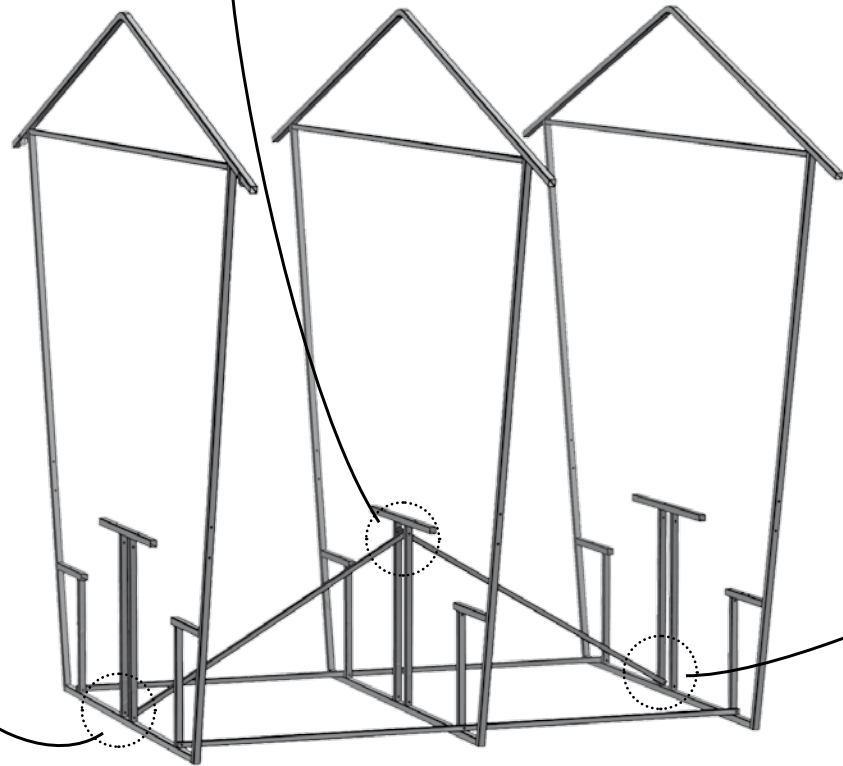

Предприятие оставляет за собой право на внесение изменений в конструкцию теплицы.

Комплектация

№	наименование	кол-во, шт.
1	Арка беседки 	3
2	Прогон 	4
3	Укос 	2
4	Конёк 	1
5	Доска деревянная строганная 	10
6	Заглушка 20x20 	8
7	Заглушка 25x25 	12
8	Болт М6х55 	70
9	Болт М6х45 	6
10	Гайка М6 	70
11	Шайба 	16
12	Саморез 4.8х19 	20
13	Скотч 	1

Комплектация набора для крепления в землю (приобретается отдельно)

№	наименование	кол-во, шт.
1	Ножка 	6
2	Опора 	6
3	Саморез 4.8х19 	18

1

2

3

4

5

6

Сотовый поликарбонат устанавливается строго определённой стороной наружу (к солнцу), имеющей защитный слой. Защитный слой обычно имеет сторона с надписями на транспортировочной плёнке. С другой стороны листа плёнка прозрачная. После разметки листа, но до его резки, сделайте пометки защитной стороны листа на каждом куске: после снятия транспортировочной плёнки стороны листа визуально не отличаются. Транспортировочная плёнка снимается с обеих сторон непосредственно перед закреплением покрытия на каркасе.