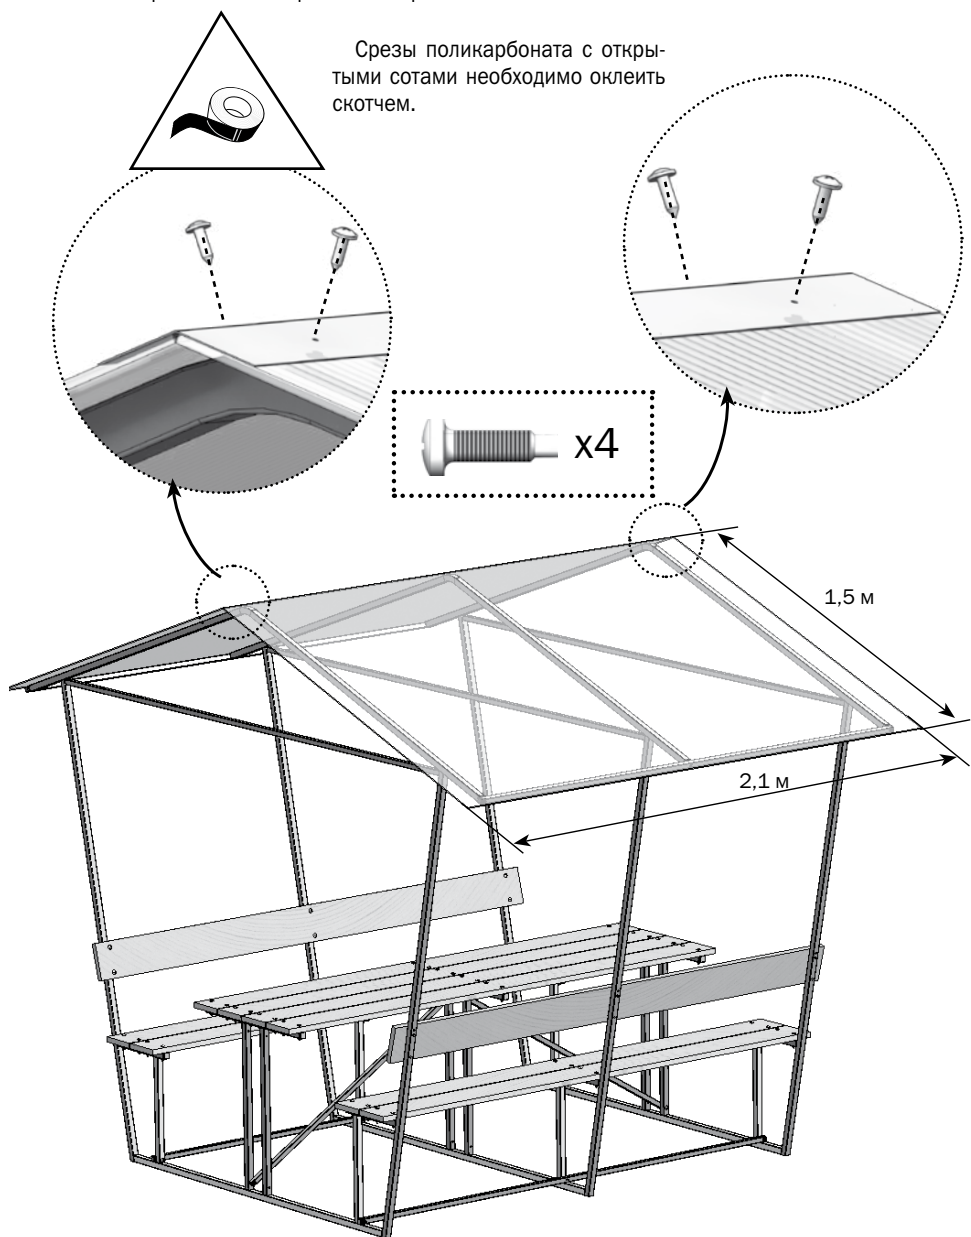

Описание

Каркас беседки имеет габариты 1,55х1,9х2,2 м. Изготовлен из оцинкованных стальных труб. Собирается с помощью болтов и гаек. В комплект входит всё необходимое для крепления покрытия и досок.

Для покрытия каркаса требуется лист поликарбоната 3 х2.1 м. В комплект лист поликарбоната не входит.

Комплектация набора для крепления в землю (приобретается отдельно)

№	наименование	кол-во, шт.
1	Ножка 	6
2	Опора 	6
3	Саморез 4.8х19 	18

1

2

3

4

5

6

Сотовый поликарбонат устанавливается строго определённой стороной наружу (к солнцу), имеющей защитный слой. Защитный слой обычно имеет сторона с надписями на транспортировочной плёнке. С другой стороны листа плёнка прозрачная. После разметки листа, но до его резки, сделайте пометки защитной стороны листа на каждом куске: после снятия транспортировочной плёнки стороны листа визуально не отличаются. Транспортировочная плёнка снимается с обеих сторон непосредственно перед закреплением покрытия на каркасе.